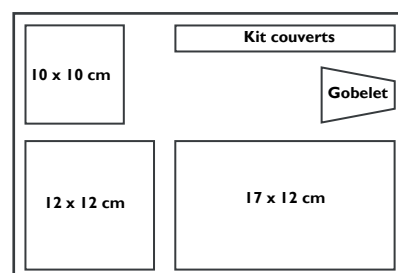

Plateaux Repas

Coffret Opéra

Coffret Opéra Kraft

VALPR-KRAFT
Cdt Dim
1 x 100 Pcs 35,5 x 14,7 x 11 cm

Coffret Marianne

Coffret Marianne Socle + Couvercle

MARIANNE-KRAFT
Cdt Dim
1 x 100 Pcs 34,5 x 24,5 x 7 cm

**Assiette Evasion
Carton 10 x 10 cm**

ASS10CART

Cdt Dim
1 x 200 Pcs 10 x 10 x 3 cm

**Couvercle Evasion
Carton 10 cm**

COUV10CART

Cdt Dim
1 x 200 Pcs 11,5 x 11,5 x 3 cm

**Couvercle Evasion Carton
10 cm «FROMAGE»**