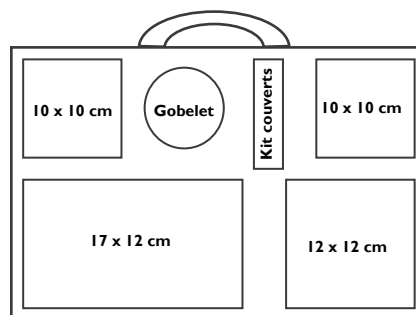

05

COUVERTS

36 - 45

06

PAPIER CUISSON

48

01

PLATEAUX REPAS
PLATEAUX TRAITEUR
GAMME KAGETTE

Plateaux Repas

Coffret Opéra

Coffret Opéra Kraft

VALPR-KRAFT
Cdt Dim
1 x 100 Pcs 35,5 x 14,7 x 11 cm

Coffret Marianne

Coffret Marianne Socle + Couvercle

MARIANNE-KRAFT
Cdt Dim
1 x 100 Pcs 34,5 x 24,5 x 7 cm

**Assiette Evasion
Carton 10 x 10 cm**

ASS10CART

Cdt Dim
1 x 200 Pcs 10 x 10 x 3 cm

**Couvercle Evasion
Carton 10 cm**

COUV10CART

Cdt Dim
1 x 200 Pcs 11,5 x 11,5 x 3 cm

**Couvercle Evasion Carton
10 cm «FROMAGE»**