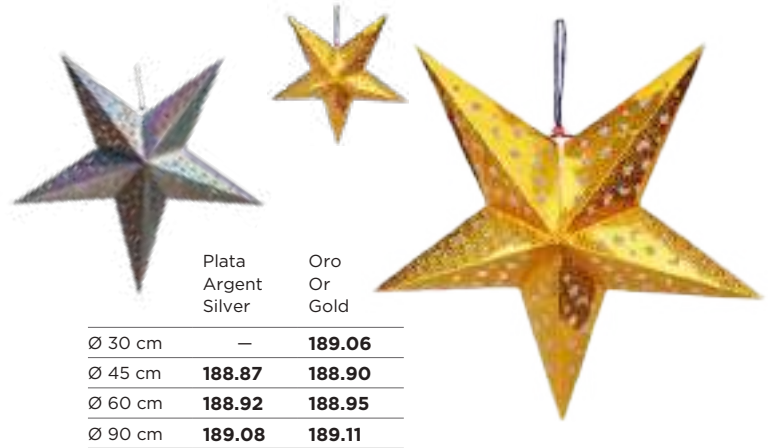

Estrellas Étoiles Stars

Cartón / Carton / Cardboard

MINIM: 10 U por referencia / par référence / per item