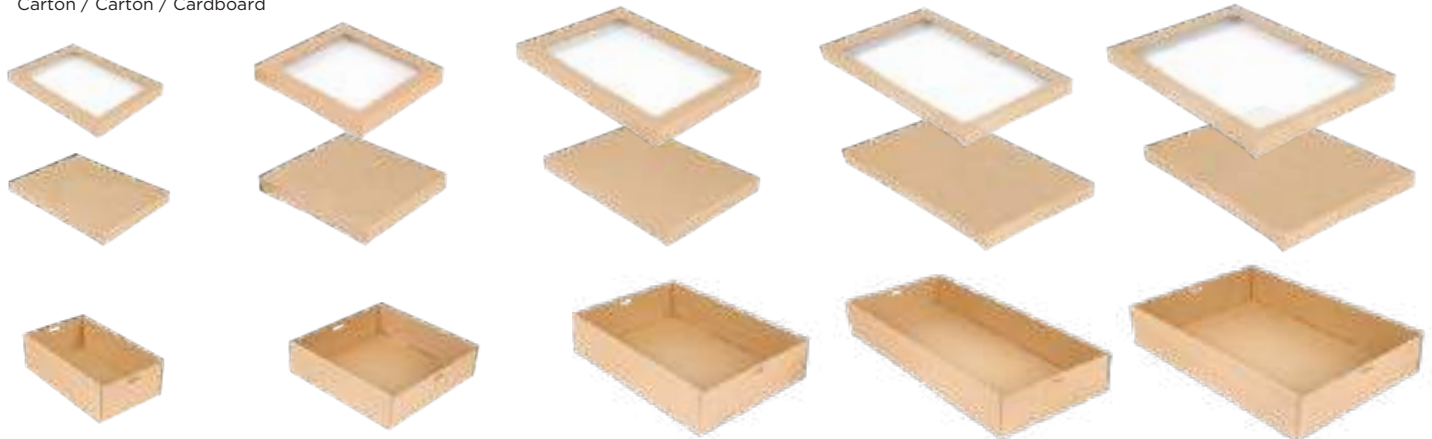

Cajas con tapa Boîtes avec couvercle Boxes with lid

Cartón / Carton / Cardboard

Alta visibilidad. Ventana PET fácil de separar.
Haute visibilité. Fenêtre en PET facile à séparer.
High visibility. Easy to separate PET window.

Tapa incluida
Couvercle inclus
Lid included