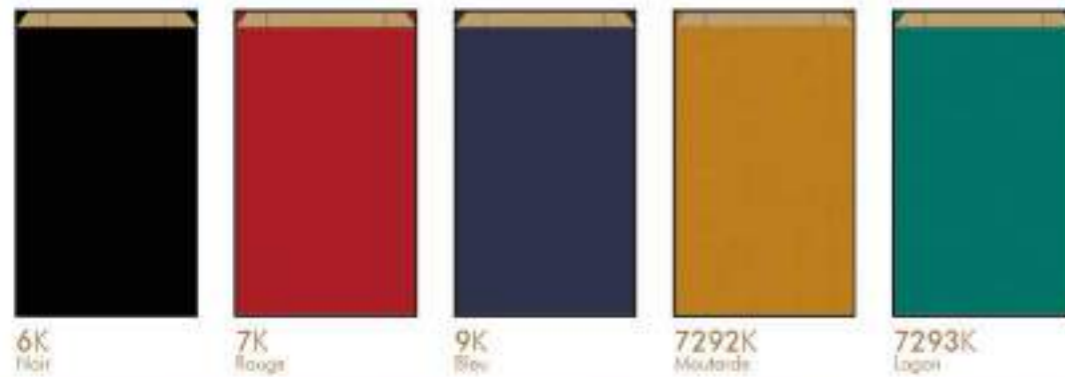

KRAFT BRUN VERGÉ

60g/m² - pure pâte

	7x12cm (x250) 11x17cm (x250)		12+4,5x20cm (x250) 12+4,5x41cm (x250) : 6K+7K+9K 16+8x27cm (x250) 18+6x35cm (x250)	24+9x41cm (x250) 27+7x45cm (x250) 31+8x49cm (x250) 34+15x59cm (x250) : 7K+8K

	7x12cm (x250) 11x17cm (x250)		12+4,5x20cm (x250) 16+8x27cm (x250) 18+6x35cm (x250)	24+9x41cm (x250) 27+7x45cm (x250)