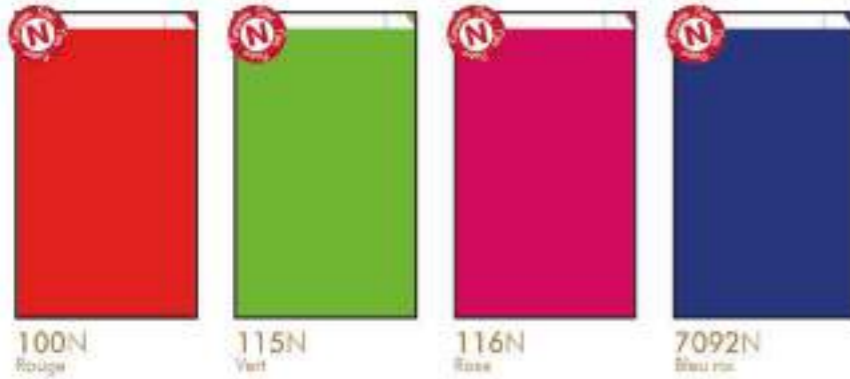

KRAFT BLANC LISSE

50g/m²

La gamme B (kraft blanc vergé 80g/m²) a été substituée par la gamme N (kraft blanc lisse 50g/m²)

	7x12cm (x250) 11x17cm (x250)		12+4,5x20cm (x250) 16+8x27cm (x250) 18+6x35cm (x250)	24+9x41cm (x250) 27+7x45cm (x250)