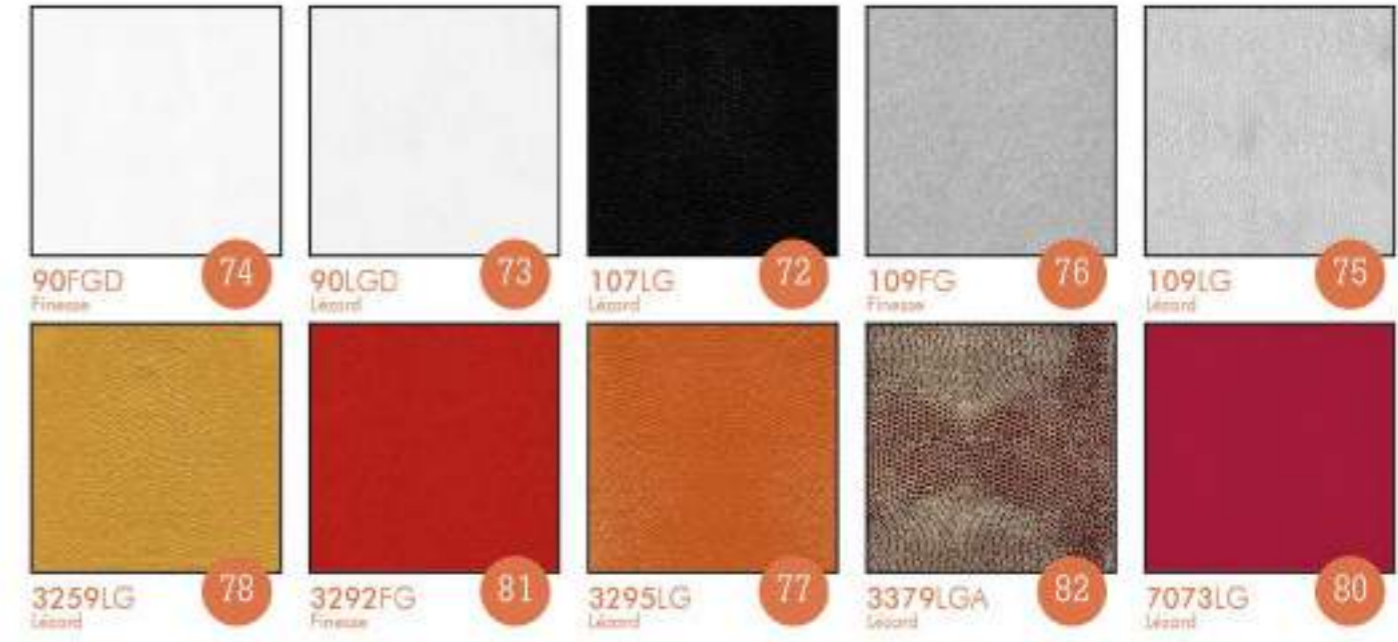

COUCHÉ EXTRA-RÉSISTANT

90g/m²

GAUFRÉ COUCHÉ

80g/m²

SUR STOCK	0,70m x 50m (x1) 0,70m x 100m (x1)	SUR COMMANDE	0,50m x 50m (x12)	0,70m x 25m (x24)	0,50m x 0,70m (x500) à plat en carton
	0,50m x 250m (x1) 0,70m x 250m (x1)		0,50m x 100m (x6)	0,70m x 250m (x1)	

SUR STOCK	0,35m x 100m (x1) : 90LGD/FGD 0,50m x 90m (x1) 0,50m x 100m (x1) : 90LGD/FGD	SUR COMMANDE	0,70m x 50m (x1) 0,70m x 100m (x1) : 90LGD/FGD
			0,50m x 0,70m (x250) à plat en carton 0,70m x 1m (x125) pliée en 2 sous film