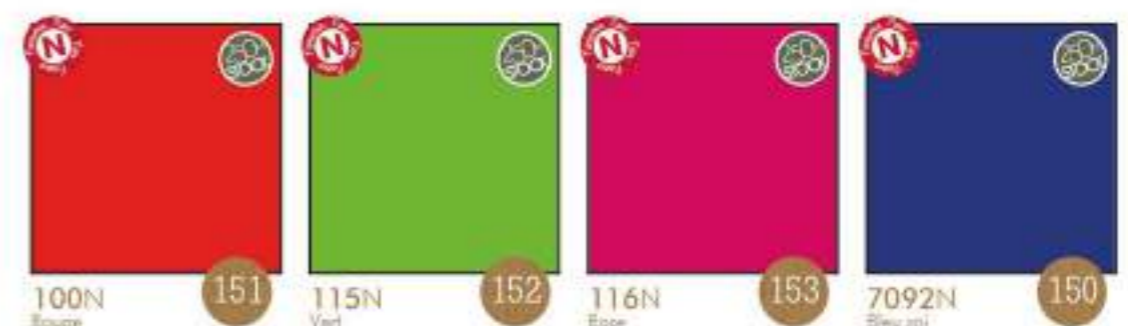

KRAFT BLANC LISSE

50g/m²

SUR STOCK			
	0,70m x 50m (x1) 0,70m x 100m (x1) 0,50m x 250m (x1) 0,70m x 250m (x1)	0,50m x 50m (x12) 0,50m x 100m (x6)	0,70m x 25m (x24) 0,50m x 0,70m (x500) à plat en carton 0,70m x 1m (x250) pliée en 2 sous film
SUR COMMANDE